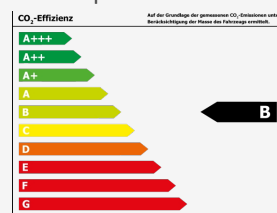

[Fahrzeugangebot online ansehen](#)

Fahrzeugstandort

Gottfried Schultz Automobilhandels SE
ThyssenKrupp Allee 20
45143 Essen

Telefon: +49201565786912

E-Mail: info@gottfried-schultz.de

Umwelt & Normen

| | |
|-----------------------------|-------------|
| Innerorts*: | 6,7 l/100km |
| Außerorts*: | 5,1 l/100km |
| Kombiniert*: | 5,7 l/100km |
| CO ₂ -Emission*: | 130 g/km |
| Umweltplakette: | Grün |
| Schadstoffklasse: | Euro6dtemp |

Effizienzklasse*:

*Weitere Informationen zum offiziellen Kraftstoffverbrauch und den offiziellen spezifischen CO₂-Emissionen neuer Personenkraftwagen können dem 'Leitfaden über den Kraftstoffverbrauch, die CO₂-Emissionen und den Stromverbrauch neuer Personenkraftwagen' entnommen werden, der an allen Verkaufsstellen und bei Deutsche Automobil Treuhand GmbH unter www.dat.de unentgeltlich erhältlich ist.

Volkswagen Tiguan UNITED 1.5 TSI LED+Navi+Rückfahrkamera

Ausstattungen

Komfort

- Klimaanlage
- Zentralverriegelung
- Elektr. Aussenspiegel
- Park Distance Control
- Einstellbare Lenksäule
- Beheizbare Frontscheibe
- Ambiente Beleuchtung
- Sitzheizung hinten
- Klimaautomatik-2-Zonen
- Klimaautomatik
- Elektr. Fensterheber
- Teilbare Rücksitzlehne
- Multifunktionslenkrad
- Park Distance Control vo.&hi.
- Lenkradheizung
- Lordosenstütze
- Umklappbarer Beifahrersitz
- Klimaautomatik-3-Zonen
- Servolenkung
- Sitzheizung
- Tempomat
- Mittelarmlehne
- Elektr. Heckklappe
- Mehrzonenklimaautomatik
- Lederlenkrad
- Geschwindigkeitsbegrenzer