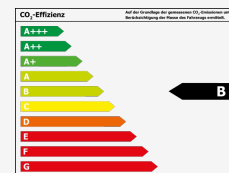

41515 Grevenbroich

Telefon: +49218172789952

E-Mail: info@gottfried-schultz.de

Zustand:	Vorführfahrzeug
Erstzulassung:	April 2022
Karosserie:	Limousine
Leistung:	81 kW (110 PS)
Kraftstoff:	Benzin
Getriebe:	Schaltgetriebe
Kilometerstand:	4.999 km
Außenfarbe:	Delfingrau Metallic
Polsterung:	andere
Türen:	4/5
Sitzplätze:	5
Nächste HU/AU:	April 2025
Vorbesitzer:	1

Umwelt & Normen

Verbrauch und Emissionen (NEFZ) *

Innerorts*:	5,7 l/100km
Außerorts*:	3,9 l/100km
Kombiniert*:	4,6 l/100km
CO ₂ -Emission*:	104 g/km

Verbrauch und Emissionen (WLTP) *

Langsam* :	7,1 l/100km
Mittel* :	5,3 l/100km
Schnell* :	4,6 l/100km
Sehr schnell* :	5,4 l/100km
Kombiniert* :	5,4 l/100km
CO ₂ -Emission* :	122 g/km

Effizienzklasse*:

*Weitere Informationen zum offiziellen Kraftstoffverbrauch und den offiziellen spezifischen CO₂-Emissionen neuer Personenkraftwagen können dem 'Leitfaden über den Kraftstoffverbrauch, die CO₂-Emissionen und den Stromverbrauch neuer Personenkraftwagen' entnommen werden, der an allen Verkaufsstellen und bei Deutsche Automobil Treuhand GmbH unter www.dat.de unentgeltlich erhältlich ist.