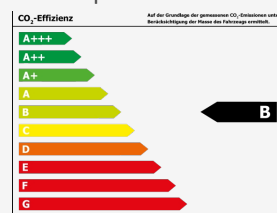

### Umwelt & Normen

Innerorts*:	4,8 l/100km
Außerorts*:	3,8 l/100km
Kombiniert*:	4,2 l/100km
CO <sub>2</sub> -Emission*:	95 g/km
Umweltplakette:	Grün
Schadstoffklasse:	Euro6dtemp

Effizienzklasse\*:

\*Weitere Informationen zum offiziellen Kraftstoffverbrauch und den offiziellen spezifischen CO<sub>2</sub>-Emissionen neuer Personenkraftwagen können dem 'Leitfaden über den Kraftstoffverbrauch, die CO<sub>2</sub>-Emissionen und den Stromverbrauch neuer Personenkraftwagen' entnommen werden, der an allen Verkaufsstellen und bei Deutsche Automobil Treuhand GmbH unter [www.dat.de](http://www.dat.de) unentgeltlich erhältlich ist.