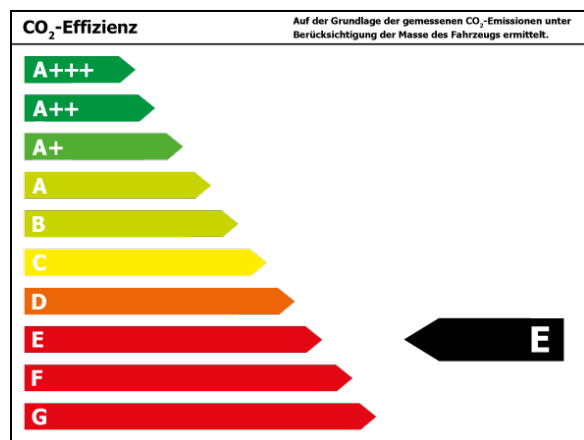

Verbrauch und Emissionen (NEFZ) *

Innerorts* :	14,6 l/100 km
Ausserorts* :	8,2 l/100 km
Kombiniert* :	10,6 l/100 km
CO2-Emission* :	242,0 g/km

Verbrauch und Emissionen (WLTP) *

CO2-Emission* :	0 g/km
-----------------	--------