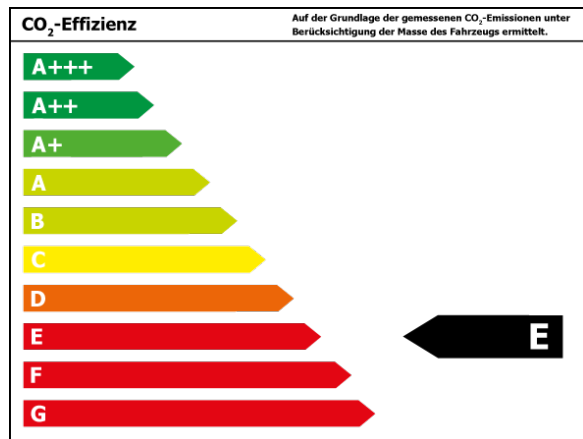

Verbrauch und Emissionen (NEFZ) *

Innerorts* :	14,6 l/100 km
Ausserorts* :	8,2 l/100 km
Kombiniert* :	10,6 l/100 km
CO ₂ -Emission* :	242,0 g/km

Verbrauch und Emissionen (WLTP) *

CO ₂ -Emission* :	0 g/km
------------------------------	--------