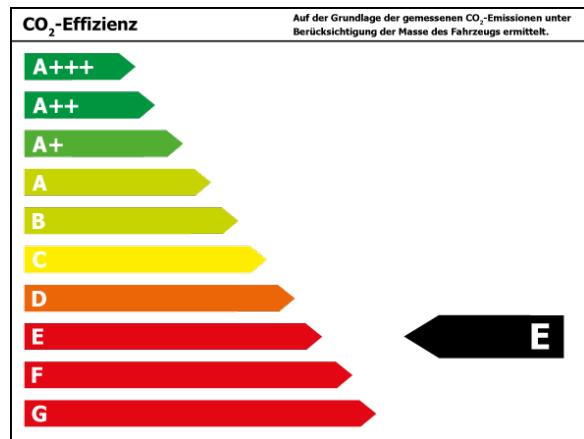

Verbrauch und Emissionen (NEFZ) *

Innerorts* :	14,6 l/100 km
Ausserorts* :	8,2 l/100 km
Kombiniert* :	10,6 l/100 km
CO2-Emission* :	242,0 g/km

Verbrauch und Emissionen (WLTP) *

CO2-Emission* :	0 g/km
-----------------	--------