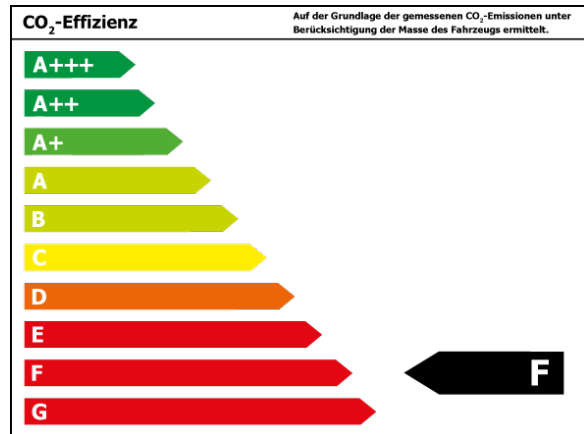

Verbrauch und Emissionen (NEFZ) *

Innerorts* :	11,8 l/100 km
Ausserorts* :	7,5 l/100 km
Kombiniert* :	9,1 l/100 km
CO ₂ -Emission* :	212,0 g/km

*Weitere Informationen zum offiziellen Kraftstoffverbrauch und den offiziellen spezifischen CO₂-Emissionen neuer Personenkraftwagen können dem 'Leitfaden über den Kraftstoffverbrauch, die CO₂-Emissionen und den Stromverbrauch neuer Personenkraftwagen' entnommen werden, der an allen Verkaufsstellen und bei 'Deutsche Automobil Treuhand GmbH' unter www.dat.de unentgeltlich erhältlich ist.