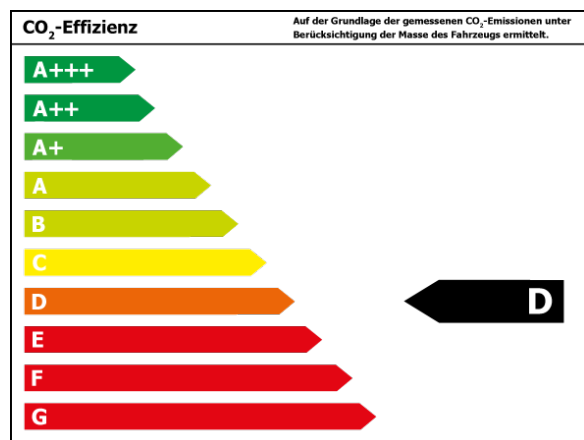

Verbrauch und Emissionen (NEFZ) *

Innerorts* :	11,6 l/100 km
Ausserorts* :	7,9 l/100 km
Kombiniert* :	9,3 l/100 km
CO ₂ -Emission* :	212,0 g/km

Verbrauch und Emissionen (WLTP) *

CO ₂ -Emission* :	0 g/km
------------------------------	--------