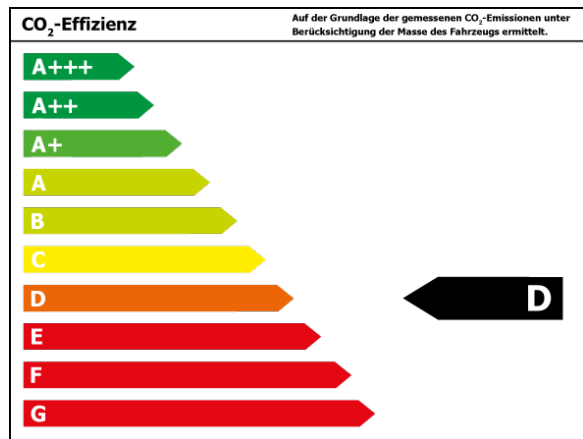

Verbrauch und Emissionen (NEFZ) *

Innerorts* :	11,6 l/100 km
Ausserorts* :	7,9 l/100 km
Kombiniert* :	9,3 l/100 km
CO2-Emission* :	212,0 g/km

Verbrauch und Emissionen (WLTP) *

CO2-Emission* :	0 g/km
-----------------	--------