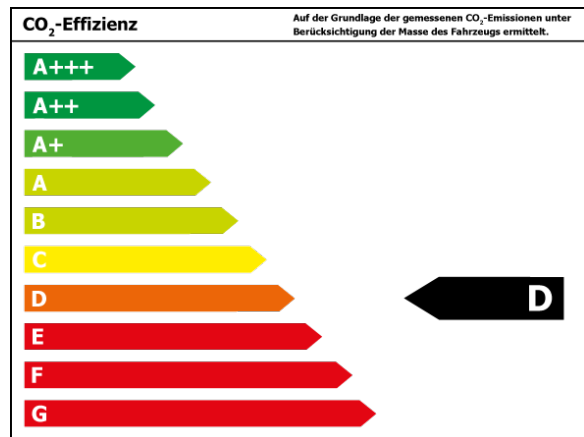

Verbrauch und Emissionen (NEFZ) *

Innerorts* :	10,8 l/100 km
Ausserorts* :	7,5 l/100 km
Kombiniert* :	8,7 l/100 km
CO2-Emission* :	199,0 g/km

Verbrauch und Emissionen (WLTP) *

CO2-Emission* :	0 g/km
-----------------	--------