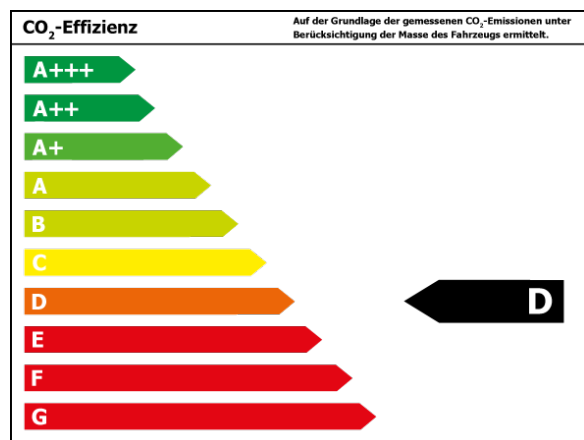

Verbrauch und Emissionen (NEFZ) *

Innerorts* :	10,8 l/100 km
Ausserorts* :	7,5 l/100 km
Kombiniert* :	8,7 l/100 km
CO ₂ -Emission* :	199,0 g/km

Verbrauch und Emissionen (WLTP) *

CO ₂ -Emission* :	0 g/km
------------------------------	--------