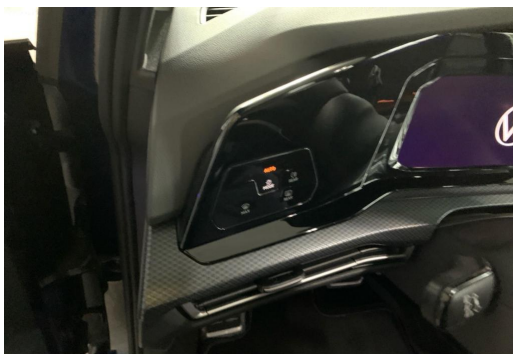

Essen-Kray
GOTTFRIED SCHULTZ

Essen-Kray
GOTTFRIED SCHULTZ