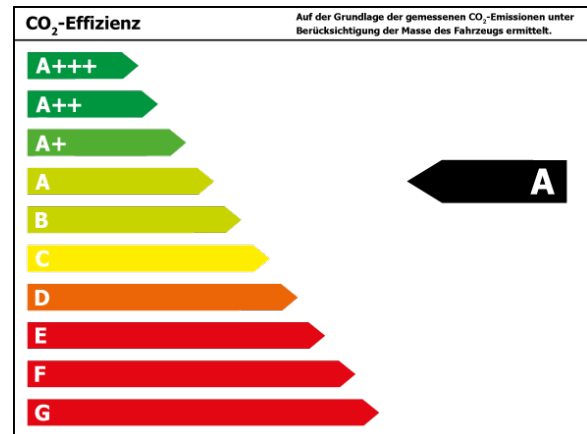

 +49(0)201/5657-9033

 --

 gfs-essen.verkauf@autocrm.de

Gottfried Schultz Automobilhandels SE

Angebotsnummer: 77787

Ausdruck vom: 29.04.2024

Finanzierungsbeispiel

Gesamtpreis :	25.650,- €
Anzahlung :	9.198,- €
Nettodarlehensbetrag:	16.452,- €
Laufzeit :	48 Monate
Monatliche Rate :	219,- €
Schlussrate :	9.739,- €
Effektiver Jahreszins :	6,99 %p.A.
Sollzinssatz :	6,78 %
Bruttodarlehensbetrag :	20.033,- €
Zinsen:	--
Bearbeitungsgebühr :	--
Ratenabsicherung :	--
Mtl. Ratenabsicherung :	--
Bank :	Volkswagen Bank GmbH, Gifhorner Str. 57, 38112 Braunschweig

Verbrauch

Verbrauch und Emissionen (NEFZ) *

Innerorts* :	5,8 l/100 km
Ausserorts* :	4,0 l/100 km
Kombiniert* :	4,7 l/100 km
CO2-Emission* :	107,0 g/km

*Weitere Informationen zum offiziellen Kraftstoffverbrauch und den offiziellen spezifischen CO₂-Emissionen neuer Personenkraftwagen können dem 'Leitfaden über den Kraftstoffverbrauch, die CO₂-Emissionen und den Stromverbrauch neuer Personenkraftwagen' entnommen werden, der an allen Verkaufsstellen und bei 'Deutsche Automobil Treuhand GmbH' unter www.dat.de unentgeltlich erhältlich ist.