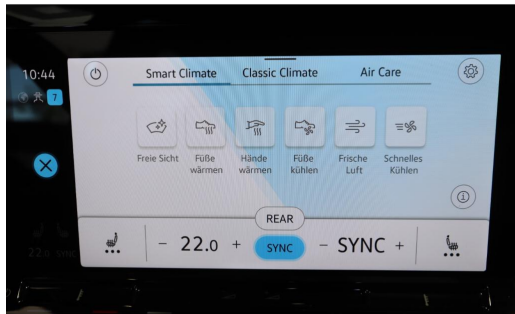

Angebotsnummer: 62739

Ausdruck vom: 29.04.2024

Auto Wolf  
GOTTFRIED SCHULTZ

Auto Wolf  
GOTTFRIED SCHULTZ

Auto Wolf  
GOTTFRIED SCHULTZ