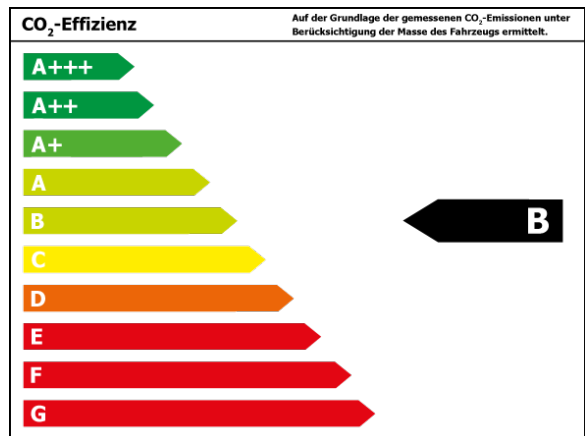

#### Verbrauch und Emissionen (NEFZ) \*

Innerorts* :	9,4 l/100 km
Ausserorts* :	6,0 l/100 km
Kombiniert* :	7,2 l/100 km
CO2-Emission* :	178,0 g/km

\*Weitere Informationen zum offiziellen Kraftstoffverbrauch und den offiziellen spezifischen CO<sub>2</sub>-Emissionen neuer Personenkraftwagen können dem 'Leitfaden über den Kraftstoffverbrauch, die CO<sub>2</sub>-Emissionen und den Stromverbrauch neuer Personenkraftwagen' entnommen werden, der an allen Verkaufsstellen und bei 'Deutsche Automobil Treuhand GmbH' unter [www.dat.de](http://www.dat.de) unentgeltlich erhältlich ist.