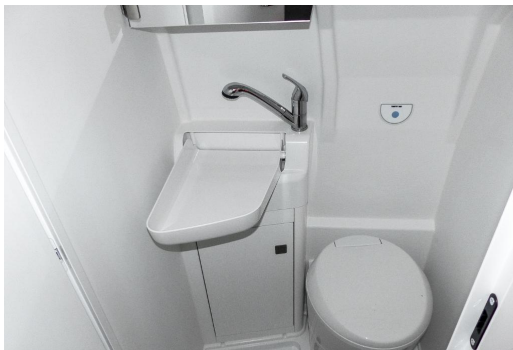

Volkswagen Zentrum Düsseldorf
GOTTFRIED SCHULTZ