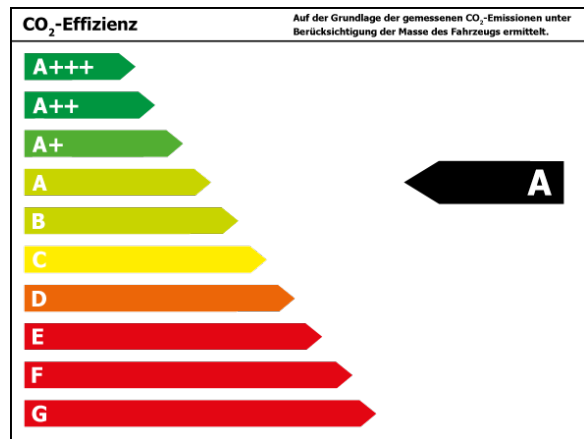

Verbrauch und Emissionen (NEFZ) *

Innerorts* : 9,0 l/100 km

Ausserorts* : 7,5 l/100 km

Kombiniert* : 8,1 l/100 km

CO₂-Emission* : 213,0 g/km

Verbrauch und Emissionen (WLTP) *

CO₂-Emission* : 0 g/km

*Weitere Informationen zum offiziellen Kraftstoffverbrauch und den offiziellen spezifischen CO₂-Emissionen neuer Personenkraftwagen können dem 'Leitfaden über den Kraftstoffverbrauch, die CO₂-Emissionen und den Stromverbrauch neuer Personenkraftwagen' entnommen werden, der an allen Verkaufsstellen und bei 'Deutsche Automobil Treuhand GmbH' unter www.dat.de unentgeltlich erhältlich ist.