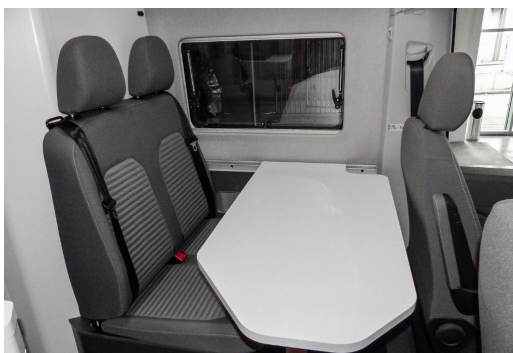

Volkswagen Zentrum Düsseldorf
GOTTFRIED SCHULTZ