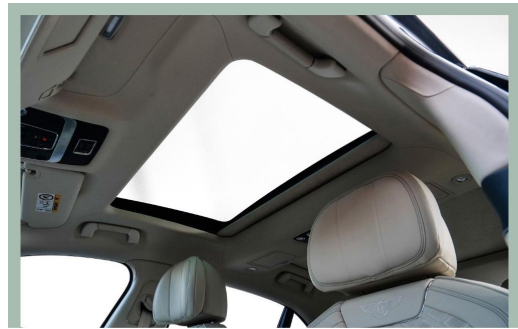

Bentley Düsseldorf

GOTTFRIED SCHULTZ