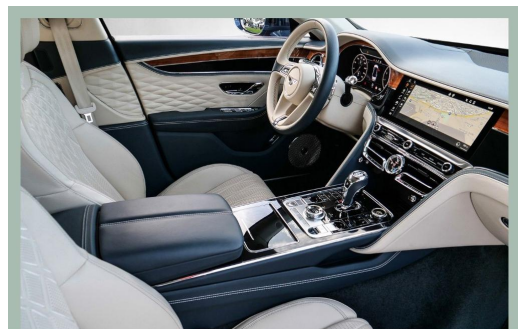

Bentley Düsseldorf

GOTTFRIED SCHULTZ