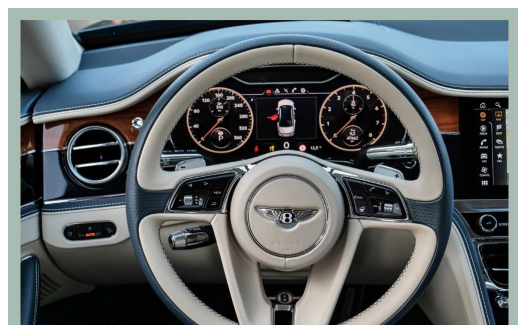

Bentley Düsseldorf

GOTTFRIED SCHULTZ