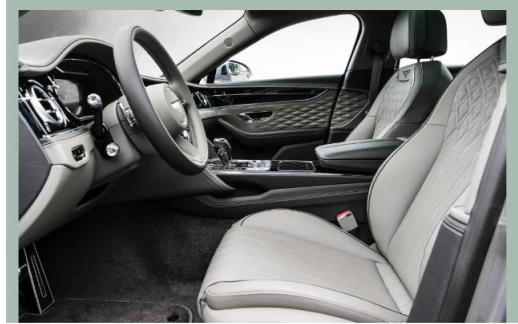

Bentley Düsseldorf

GOTTFRIED SCHULTZ