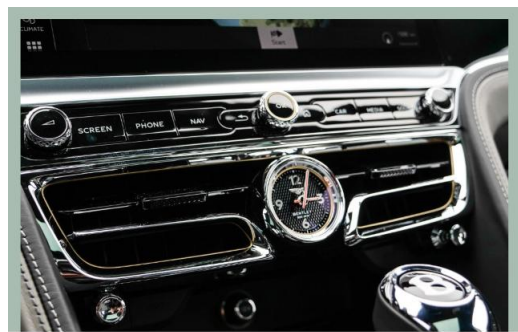

Angebotsnummer: 362767852

Ausdruck vom: 25.04.2024

Bentley Düsseldorf

GOTTFRIED SCHULTZ

Bentley Düsseldorf

GOTTFRIED SCHULTZ

Bentley Düsseldorf

GOTTFRIED SCHULTZ