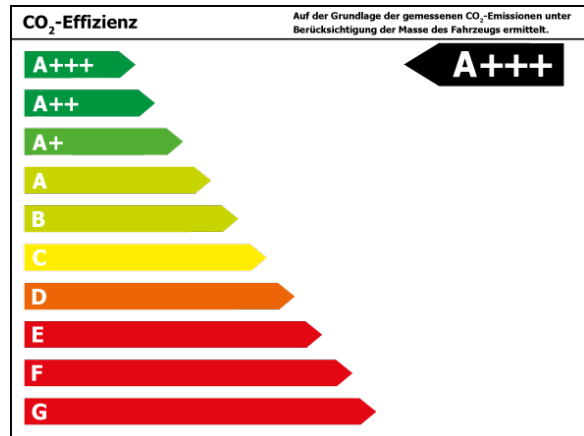

Verbrauch und Emissionen (NEFZ) *

Kombiniert* : 3,2 l/100 km

CO₂-Emission* : 73,0 g/km

Stromverbrauch kombiniert*: 24,5 kWh/100 km

1Diese E-Auto spezifischen Informationen werden ohne jegliche Gewähr und Haftung bereitgestellt und sind nicht Bestandteil der Fahrzeugbeschreibung und des Angebotes des inserierenden Autohändlers. Die Datenqualität ist maßgeblich davon abhängig, ob das Fahrzeug eindeutig einem Referenztypen zugeordnet werden kann.