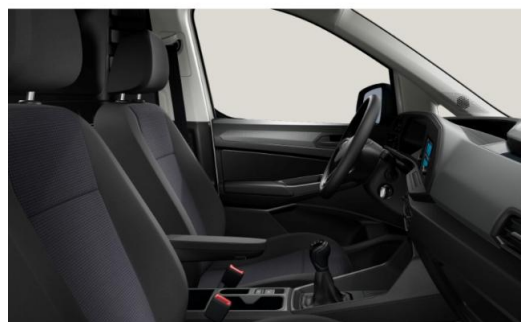

Wuppertal
GOTTFRIED SCHULTZ