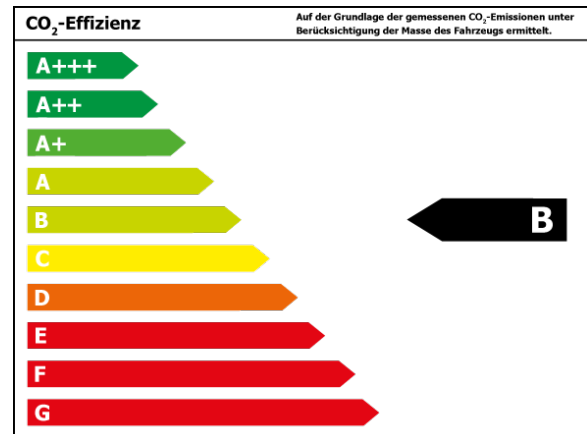

Verbrauch

Verbrauch und Emissionen (NEFZ) *

Innerorts* :	6,3 l/100 km
Ausserorts* :	4,4 l/100 km
Kombiniert* :	5,1 l/100 km
CO2-Emission* :	115,0 g/km

Verbrauch und Emissionen (WLTP) *

Kombiniert* :	5,7 l/100 km
CO2-Emission* :	129 g/km