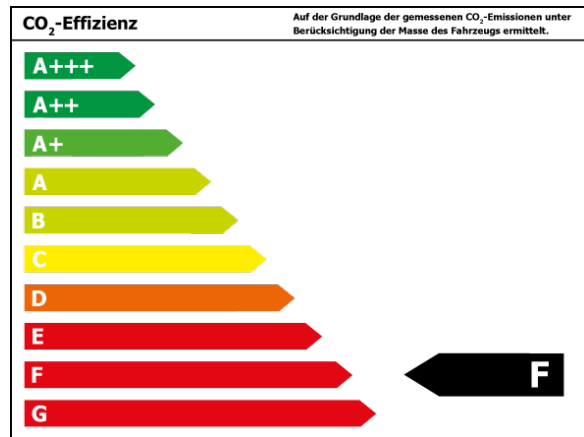

Verbrauch und Emissionen (NEFZ) *

Innerorts* :	10,6 l/100 km
Ausserorts* :	6,6 l/100 km
Kombiniert* :	8,1 l/100 km
CO2-Emission* :	185,0 g/km

Verbrauch und Emissionen (WLTP) *

Langsam* :	14,1 l/100 km
Mittel* :	9,0 l/100 km
Schnell* :	7,7 l/100 km
Sehr schnell* :	8,0 l/100 km
Kombiniert* :	8,9 l/100 km
CO2-Emission* :	203 g/km