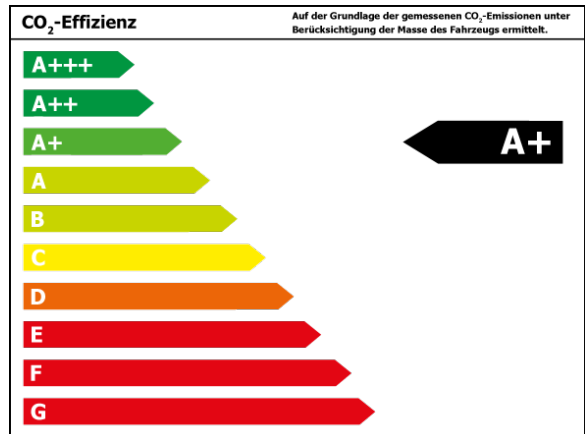

Bitte beachten Sie, dass bei allen Angaben zum Fahrzeug Irrtümer und Änderungen vorbehalten sind!

Verbrauch

Verbrauch und Emissionen (NEFZ) *

Innerorts* :	8,8 l/100 km
Ausserorts* :	7,6 l/100 km
Kombiniert* :	7,7 l/100 km
CO2-Emission* :	171,0 g/km