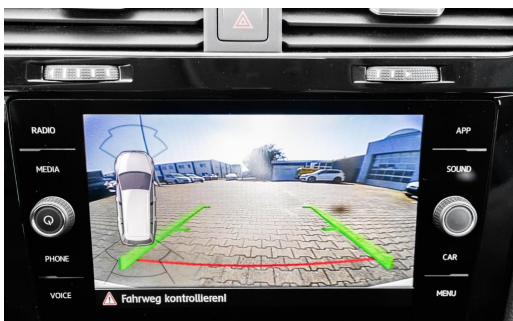

GOTTFRIED SCHULTZ