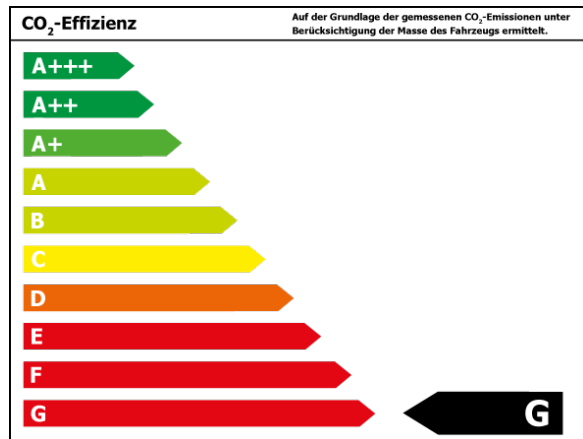

Verbrauch und Emissionen (NEFZ) *

Innerorts* :	13,5 l/100 km
Ausserorts* :	7,7 l/100 km
Kombiniert* :	9,8 l/100 km
CO2-Emission* :	224,0 g/km

Verbrauch und Emissionen (WLTP) *

Langsam* :	18,5 l/100 km
Mittel* :	10,5 l/100 km
Schnell* :	9,3 l/100 km
Sehr schnell* :	10,0 l/100 km
Kombiniert* :	11,0 l/100 km
CO2-Emission* :	250 g/km