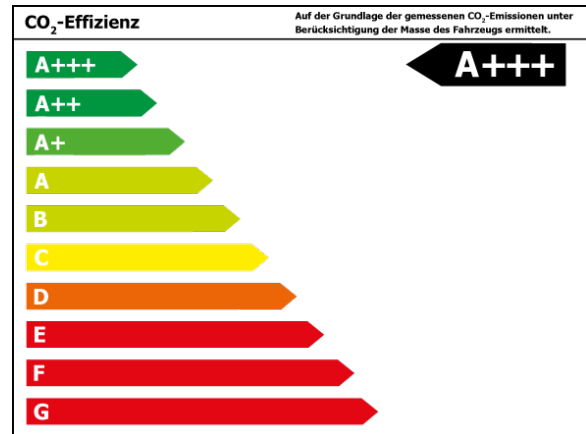

Porsche Zentrum Essen

Angebotsnummer: 82337

Ausdruck vom: 27.04.2024

Finanzierungsbeispiel

Fragen Sie nach unseren Finanzierungsangeboten.
Gerne nehmen wir Ihren Gebrauchten in Zahlung !

Bitte beachten Sie, dass bei allen Angaben zum Fahrzeug Irrtümer und Änderungen vorbehalten sind!

Verbrauch

Verbrauch und Emissionen (NEFZ) *

CO₂-Emission* : 0 g/km

Verbrauch und Emissionen (WLTP) *

CO₂-Emission* : 0 g/km

Stromverbrauch kombiniert* : 22,5 kWh/100 km

Stromverbrauch langsam* : 17,8 kWh/100 km

Stromverbrauch mittel* : 17,6 kWh/100 km

Stromverbrauch schnell* : 19,0 kWh/100 km

Stromverbrauch sehr schnell* : 24,9 kWh/100 km

Elektrische Reichweite* : 457 km

Batterie & Ladeinformation¹

Ladezeit* : 540 Minuten

Schnellladezeit* : 24 Minuten

Steckerart* : COMBO

Batteriespannung* : 800 Volt

Standardladung* : 230 Volt

Batteriekapazität* : 93 kWh

¹Diese E-Auto spezifischen Informationen werden ohne jegliche Gewähr und Haftung bereitgestellt und sind nicht Bestandteil der Fahrzeugbeschreibung und des Angebotes des inserierenden Autohändlers. Die Datenqualität ist maßgeblich davon abhängig, ob das Fahrzeug eindeutig einem Referenztypen zugeordnet werden kann.

*Weitere Informationen zum offiziellen Kraftstoffverbrauch und den offiziellen spezifischen CO₂-Emissionen neuer Personenkraftwagen können dem 'Leitfaden über den Kraftstoffverbrauch, die CO₂-Emissionen und den Stromverbrauch neuer Personenkraftwagen' entnommen werden, der an allen Verkaufsstellen und bei 'Deutsche Automobil Treuhand GmbH' unter www.dat.de unentgeltlich erhältlich ist.