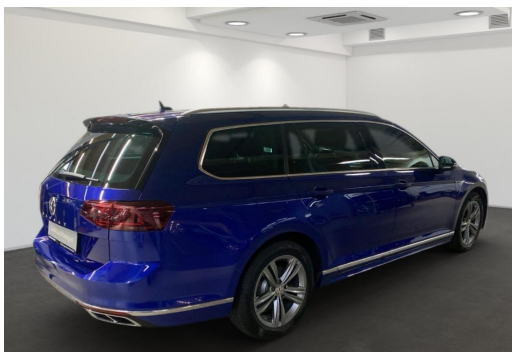

Volkswagen Zentrum Düsseldorf

Angebotsnummer: 53553

Ausdruck vom: 28.04.2024

Volkswagen Zentrum Düsseldorf
GOTTFRIED SCHULTZ