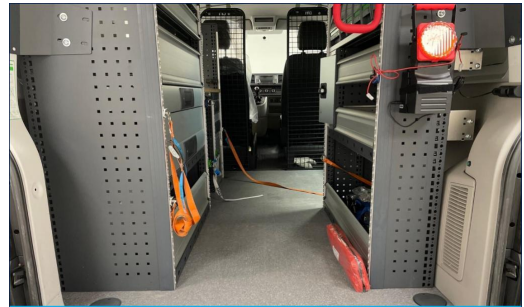

Zertifizierte
Gebrauchtwagen