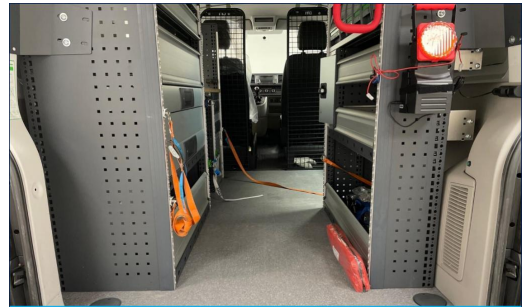

Zertifizierte
Gebrauchtwagen