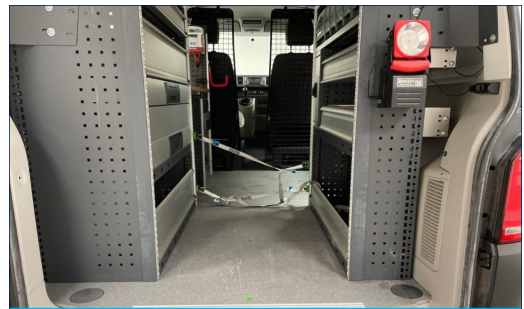

Zertifizierte
Gebrauchtwagen