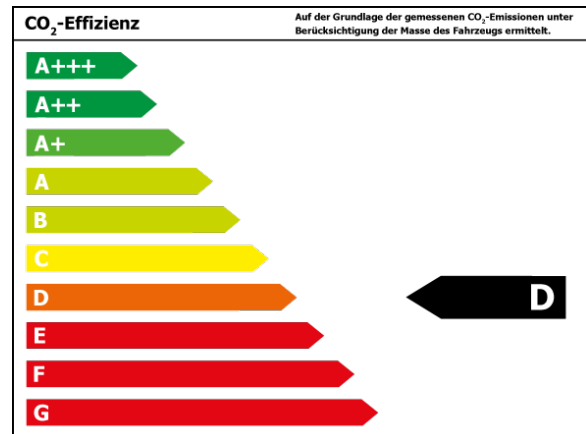

Verbrauch

Verbrauch und Emissionen (NEFZ) *

Innerorts* :	9,6 l/100 km
Ausserorts* :	6,7 l/100 km
Kombiniert* :	7,7 l/100 km
CO2-Emission* :	177,0 g/km

Verbrauch und Emissionen (WLTP) *

CO2-Emission* :	0 g/km
-----------------	--------