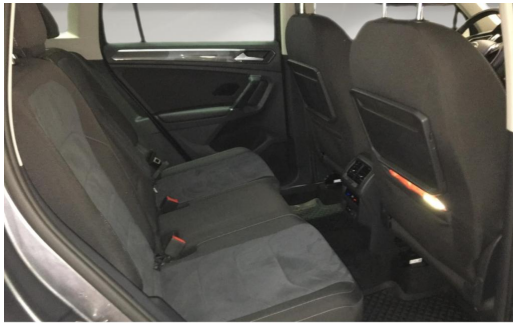

GOTTFRIED SCHULTZ **Zertifizierte Gebrauchtwagen**

Gottfried Schultz Automobilhandels SE

Angebotsnummer: 88009

Ausdruck vom: 28.04.2024

GOTTFRIED SCHULTZ