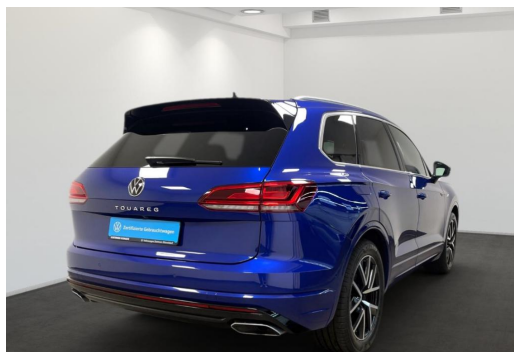

Volkswagen Zentrum Düsseldorf Angebotsnummer: 54413

Ausdruck vom: 29.04.2024

Finanzierungsbeispiel* für diesen Volkswagen Tourareg

Unser Kaufpreis	66.990,00 €
Vertragslaufzeit	48 Monate
Anzahlung	16.534,00 €
Netto-Darlehensbetrag	50.455,62 €
Sollzinssatz (fest) p.a.	6,78 %
Effektiver Jahreszins	6,99 %
Gesamtdarlehensbetrag	62.292,75 €
Schlussrate	36.489,00 €

48 mtl. Raten a **549,- €**

* Ein Angebot über Volkswagen Bank GmbH, Gehweg 20 31, 38112 Braunschweig, für die Volkswagen-Zentrale Düsseldorf. Die Angaben sind ohne Gewähr. Die Angaben entsprechen lediglich dem Stand der Technik zum Zeitpunkt der Erstellung.

GOTTFRIED SCHULTZ Zertifizierte Gebrauchtwagen

Volkswagen Zentrum Düsseldorf
GOTTFRIED SCHULTZ