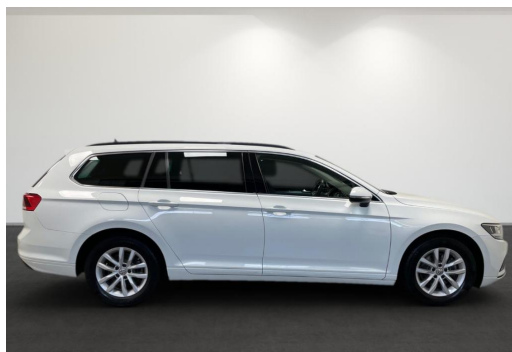

Volkswagen Zentrum Düsseldorf

Angebotsnummer: 54506

Ausdruck vom: 27.04.2024

Finanzierungsbeispiel* für diesen Volkswagen Passat Variant

Unser Kaufpreis	20.800,00 €
Vertragslaufzeit	48 Monate
Anzahlung	5.061,00 €
Netto-Darlehensbetrag	15.738,51 €
Sollzinssatz (fest) p.a.	6,78 %
Effektiver Jahreszins	6,99 %
Gesamtdarlehensbetrag	18.750,75 €
Schlussrate	6.107,00 €
48 mtl. Raten a	269,- €

* Ein Angebot über Volkswagen Bank GmbH, Gürtelstr. 51, 38112 Braunschweig, für die Volkswagen-Zentrale Düsseldorf, die Bank als originäres Leistendes und die Bank als originäres Leistendes. Die Angaben entsprechen zugleich dem 20. Standard nach § 6 des VAW 2002.