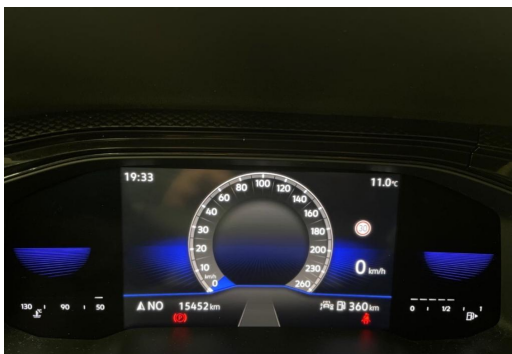

Volkswagen Zentrum Düsseldorf

Angebotsnummer: 54507

Ausdruck vom: 29.04.2024

Volkswagen Zentrum Düsseldorf
GOTTFRIED SCHULTZ