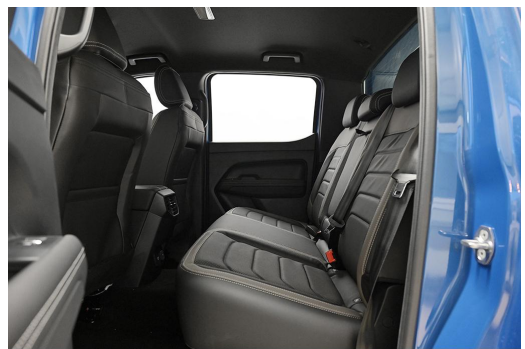

Wuppertal
GOTTFRIED SCHULTZ