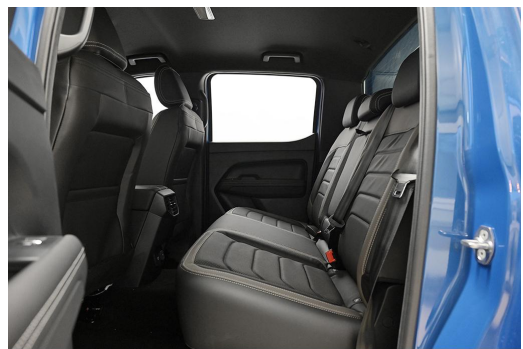

Wuppertal
GOTTFRIED SCHULTZ