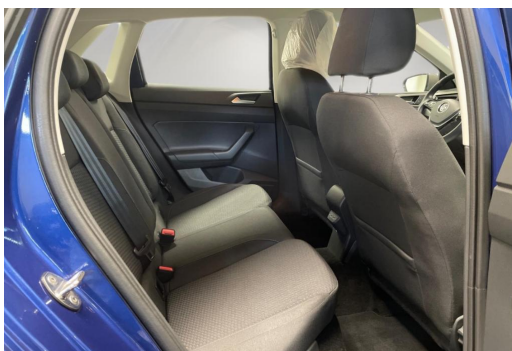

Volkswagen Zentrum Düsseldorf Angebotsnummer: 54680

Ausdruck vom: 28.04.2024