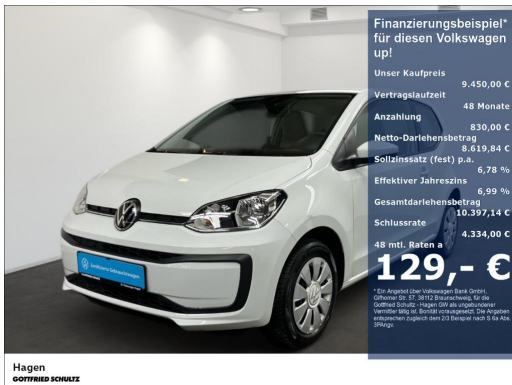

Gottfried Schultz Vertrieb GmbH & Co. KG

Angebotsnummer: 04249

Ausdruck vom: 27.04.2024