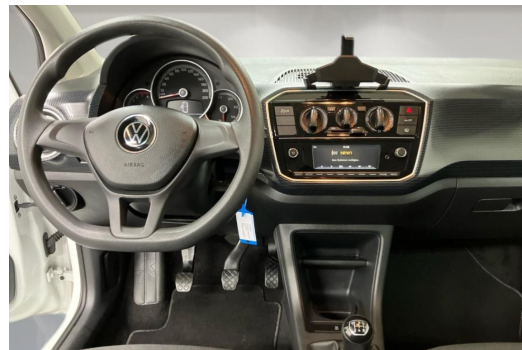

Hagen
GOTTFRIED SCHULTZ