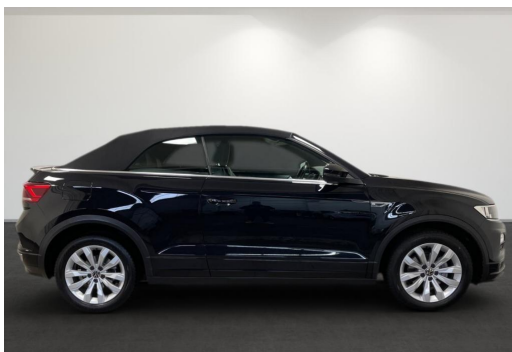

Volkswagen Zentrum Düsseldorf

Angebotsnummer: 54706

Ausdruck vom: 29.04.2024

Volkswagen Zentrum Düsseldorf
GOTTFRIED SCHULTZ