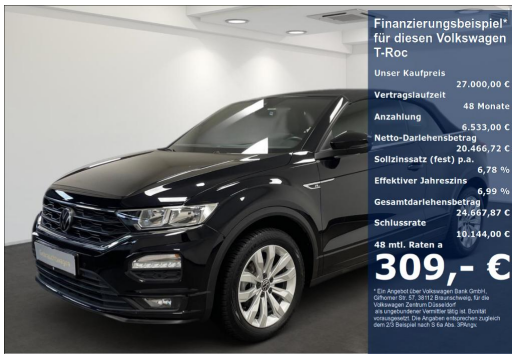

Volkswagen Zentrum Düsseldorf

Angebotsnummer: 54706

Ausdruck vom: 29.04.2024

Volkswagen Zentrum Düsseldorf
GOTTFRIED SCHULTZ