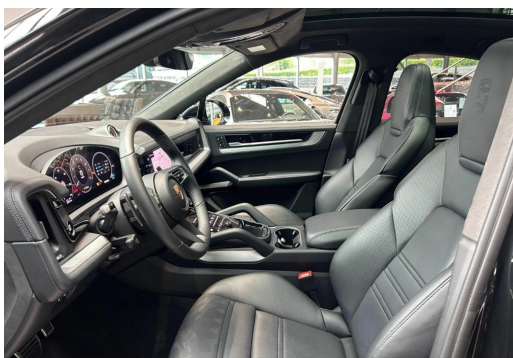

Porsche Zentrum Wuppertal

Porsche Zentrum Wuppertal