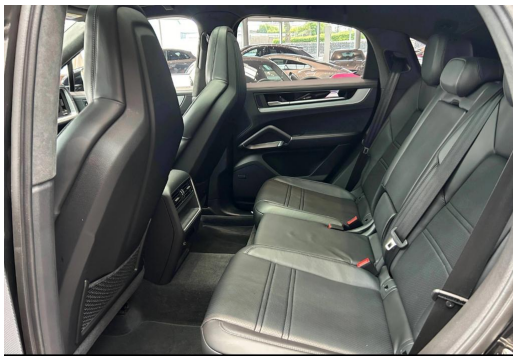

Porsche Zentrum Wuppertal

Angebotsnummer: A73632

Ausdruck vom: 29.04.2024

Porsche Zentrum Wuppertal