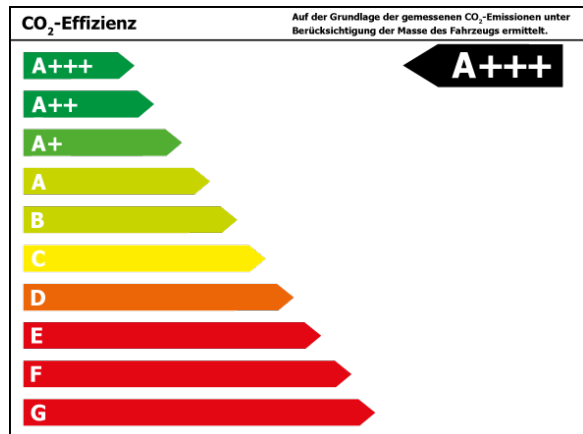

Porsche Zentrum Essen

Angebotsnummer: 383

Ausdruck vom: 29.04.2024

Finanzierungsbeispiel

Fragen Sie nach unseren Finanzierungsangeboten.
Gerne nehmen wir Ihren Gebrauchten in Zahlung !

Bitte beachten Sie, dass bei allen Angaben zum Fahrzeug Irrtümer und Änderungen vorbehalten sind!

Verbrauch

Verbrauch und Emissionen (NEFZ) *

CO₂-Emission* : 0 g/km
Stromverbrauch kombiniert* : 27,0 kWh/100 km

Verbrauch und Emissionen (WLTP) *

CO₂-Emission* : 0 g/km
Stromverbrauch kombiniert* : 24,5 kWh/100 km
Stromverbrauch langsam* : 21,9 kWh/100 km
Stromverbrauch mittel* : 20,5 kWh/100 km
Stromverbrauch schnell* : 20,9 kWh/100 km
Stromverbrauch sehr schnell* : 25,9 kWh/100 km
Elektrische Reichweite* : 415 km

Batterie & Ladeinformation¹

Ladezeit* : 480 Minuten
Schnellladezeit* : 18 Minuten
Steckerart* : COMBO
Batteriespannung* : 800 Volt
Standardladung* : 230 Volt
Batteriekapazität* : 79 kWh

¹Diese E-Auto spezifischen Informationen werden ohne jegliche Gewähr und Haftung bereitgestellt und sind nicht Bestandteil der Fahrzeugbeschreibung und des Angebotes des inserierenden Autohändlers. Die Datenqualität ist maßgeblich davon abhängig, ob das Fahrzeug eindeutig einem Referenztypen zugeordnet werden kann.

*Weitere Informationen zum offiziellen Kraftstoffverbrauch und den offiziellen spezifischen CO₂-Emissionen neuer Personenkraftwagen können dem 'Leitfaden über den Kraftstoffverbrauch, die CO₂-Emissionen und den Stromverbrauch neuer Personenkraftwagen' entnommen werden, der an allen Verkaufsstellen und bei 'Deutsche Automobil Treuhand GmbH' unter www.dat.de unentgeltlich erhältlich ist.