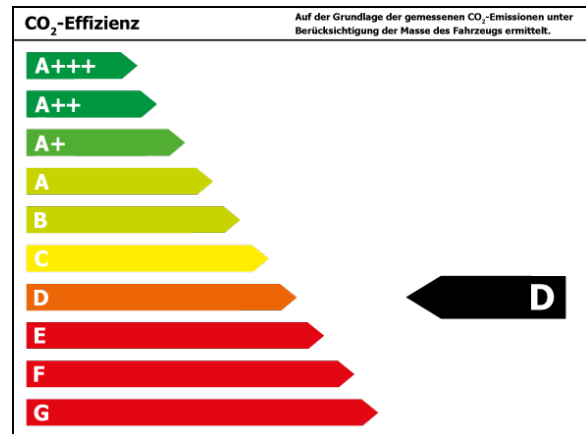

Verbrauch

Verbrauch und Emissionen (NEFZ) *

CO₂-Emission* : 144,0 g/km

*Weitere Informationen zum offiziellen Kraftstoffverbrauch und den offiziellen spezifischen CO₂-Emissionen neuer Personenkraftwagen können dem 'Leitfaden über den Kraftstoffverbrauch, die CO₂-Emissionen und den Stromverbrauch neuer Personenkraftwagen' entnommen werden, der an allen Verkaufsstellen und bei 'Deutsche Automobil Treuhand GmbH' unter www.dat.de unentgeltlich erhältlich ist.