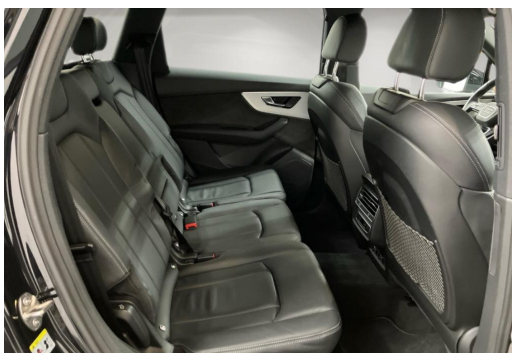

Gottfried Schultz Vertrieb GmbH & Co. KG

Angebotsnummer: 04232

Ausdruck vom: 29.04.2024

**Finanzierungsbeispiel*
für diesen Audi Q7**

Unser Kaufpreis	55.810,00 €
Vertragslaufzeit	48 Monate
Anzahlung	8.167,00 €
Netto-Darlehensbetrag	47.642,07 €
Sollzinssatz (fest) p.a.	6,78 %
Effektiver Jahreszins	6,99 %
Gesamtdarlehensbetrag	57.623,40 €
Schlussrate	23.830,00 €
48 mtl. Raten a	719,- €

* Für Angebot über Volkswagen Bank GmbH, Callcenter 020 52 38122. Beantragung für die Kreditlinie erfolgt über die Audi-Vertriebsgesellschaft. Die Angaben unterbreiten lediglich einen Überblick über die Finanzierungsmöglichkeiten. Die Angaben sind ohne Gewähr. Die Angaben sind ohne Gewähr. Die Angaben sind ohne Gewähr.

Hagen
GOTTFRIED SCHULTZ

Audi Gebrauchtwagen
plus