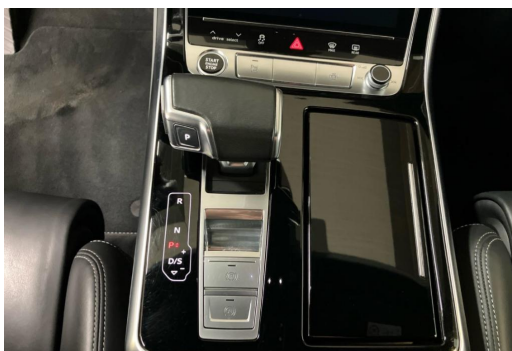

Hagen
GOTTFRIED SCHULTZ

Audi Gebrauchtwagen
globe