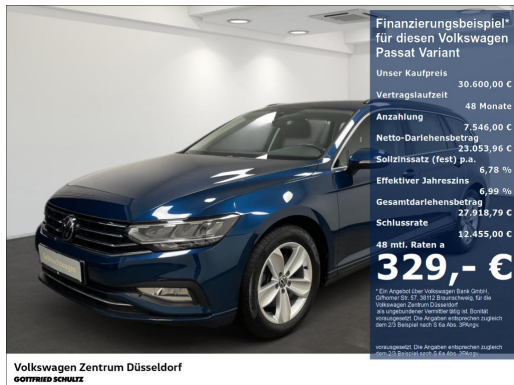

Volkswagen Zentrum Düsseldorf Angebotsnummer: 55059

Ausdruck vom: 29.04.2024