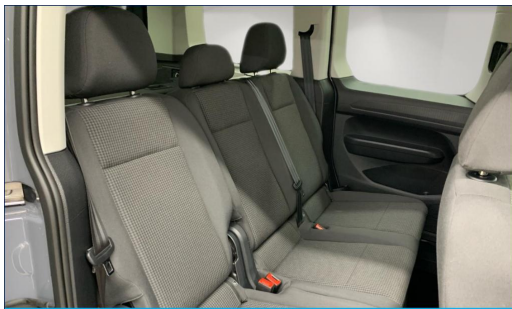

Gottfried Schultz Automobilhandels SE

Angebotsnummer: 77168

Ausdruck vom: 28.04.2024

Zertifizierte
Gebrauchtwagen