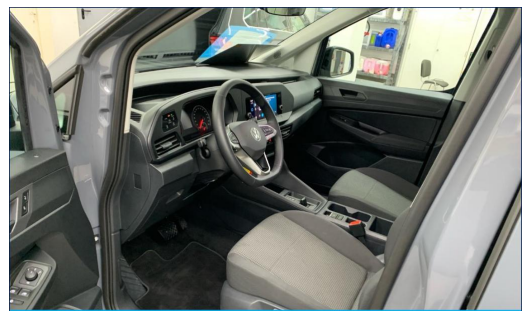

Zertifizierte
Gebrauchtwagen