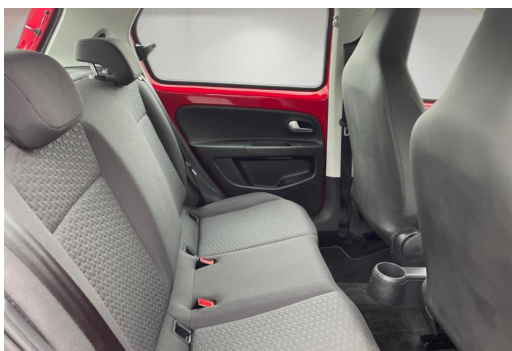

Gottfried Schultz Automobilhandels SE

Angebotsnummer: 90639

Ausdruck vom: 28.04.2024

Finanzierungsbeispiel* für diesen Seat Mii

Unser Kaufpreis	12.370,00 €
Vertragslaufzeit	36 Monate
Anzahlung	2.976,00 €
Netto-Darlehensbetrag	9.393,74 €
Sollzinssatz (fest) p.a.	6,78 %
Effektiver Jahreszins	6,99 %
Gesamtdarlehensbetrag	10.938,93 €
Schlussrate	5.723,00 €
36 mtl. Raten a	149,- €

* Ein Angebot über Volkswagen Bank GmbH, Ottensen 29, 20112 Hamburg, für die im nachfolgenden über den Vertrag zu prüfen ist. Die Angaben sind ohne Gewähr und gelten nur für den 20. Beispiel nach § 6 Abs. 3 Nr. 3.

SKODA Plus
Zertifizierte Gebrauchtwagen

Dormagen
GOTTFRIED SCHULTZ