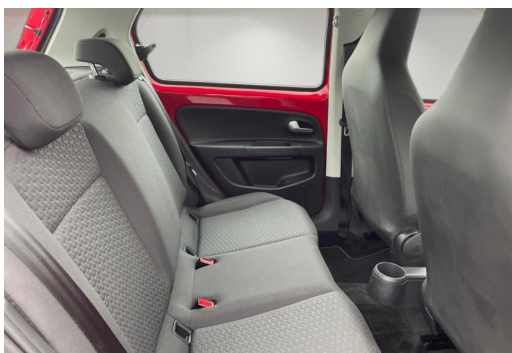

Gottfried Schultz Automobilhandels SE

Angebotsnummer: 90639

Ausdruck vom: 28.04.2024

Finanzierungsbeispiel*
für diesen Seat Mii

Unser Kaufpreis	12.370,00 €
Vertragslaufzeit	36 Monate
Anzahlung	2.976,00 €
Netto-Darlehensbetrag	9.393,74 €
Sollzinssatz (fest) p.a.	6,78 %
Effektiver Jahreszins	6,99 %
Gesamtdarlehensbetrag	10.938,93 €
Schlussrate	5.723,00 €
36 mtl. Raten a	149,- €

* Ein Angebot über Volkswagen Bank GmbH, Ottensen 29, 20112 Hamburg, für die im nachfolgenden über den Vertrag zu prüfen ist. Die Angaben sind ohne Gewähr und gelten nur für den 20. April 2024 bis 5. Mai 2024.

SKODA Plus
Zertifizierte Gebrauchtwagen

Dormagen
GOTTFRIED SCHULTZ