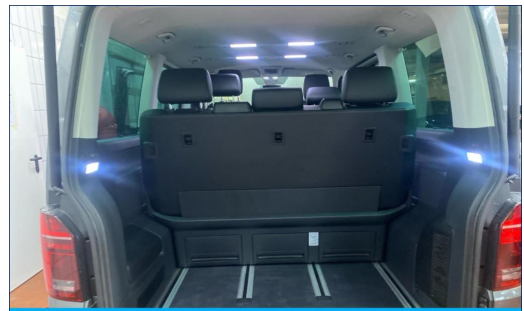

GOTTFRIED SCHULTZ ProfiPartner
für Gebrauchtwagen

Zertifizierte
Gebrauchtwagen