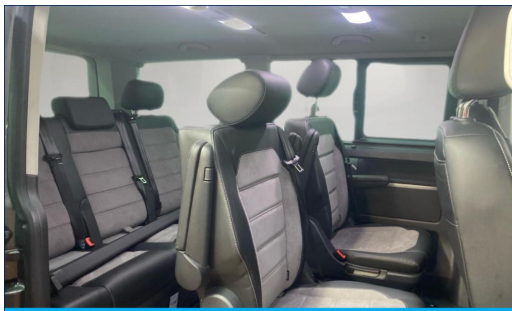

Volkswagen Zentrum Düsseldorf
Angebotsnummer: 54262DK1

Ausdruck vom: 28.04.2024

GOTTFRIED SCHULTZ ProfiPartner
für Gebrauchtwagen

Zertifizierte
Gebrauchtwagen