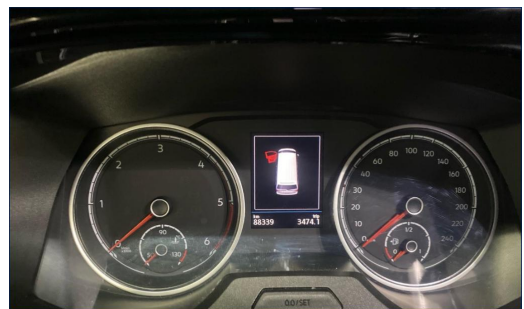

Zertifizierte
Gebrauchtwagen