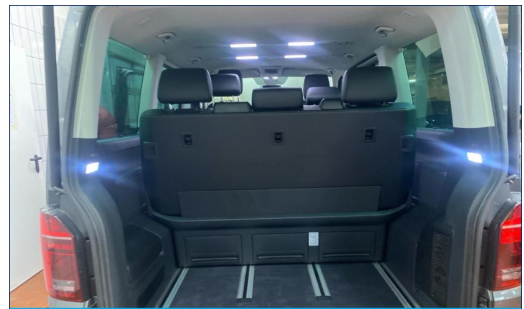

GOTTFRIED SCHULTZ ProfiPartner
für Gebrauchtwagen

Zertifizierte
Gebrauchtwagen