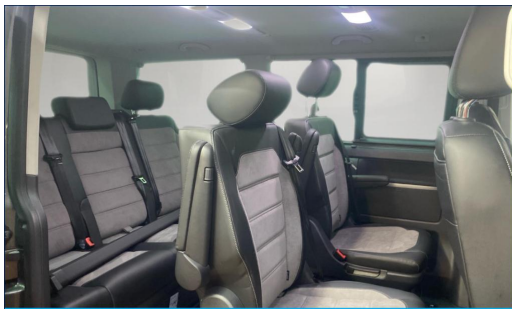

Volkswagen Zentrum Düsseldorf

Angebotsnummer: 54262DK1

Ausdruck vom: 28.04.2024

GOTTFRIED SCHULTZ ProfiPartner
für Gebrauchtwagen

Zertifizierte
Gebrauchtwagen