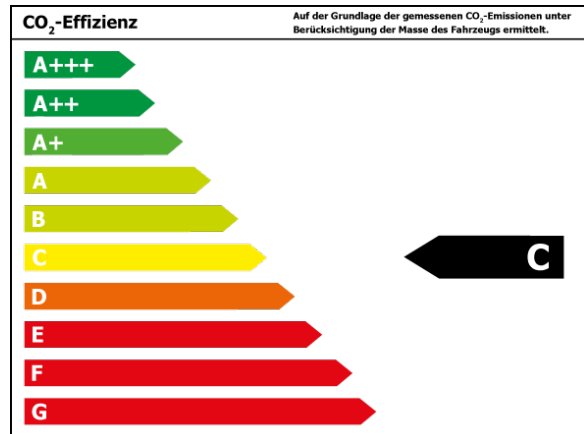

Bitte beachten Sie, dass bei allen Angaben zum Fahrzeug Irrtümer und Änderungen vorbehalten sind!

Verbrauch

Verbrauch und Emissionen (NEFZ) *

Innerorts* :	9,9 l/100 km
Ausserorts* :	6,5 l/100 km
Kombiniert* :	7,7 l/100 km
CO2-Emission* :	177,0 g/km