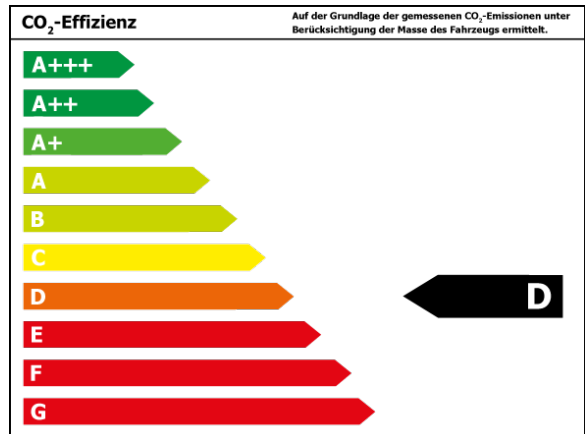

Bitte beachten Sie, dass bei allen Angaben zum Fahrzeug Irrtümer und Änderungen vorbehalten sind!

Verbrauch

Verbrauch und Emissionen (NEFZ) *

Innerorts* :	9,3 l/100 km
Ausserorts* :	6,7 l/100 km
Kombiniert* :	7,7 l/100 km
CO2-Emission* :	176,0 g/km