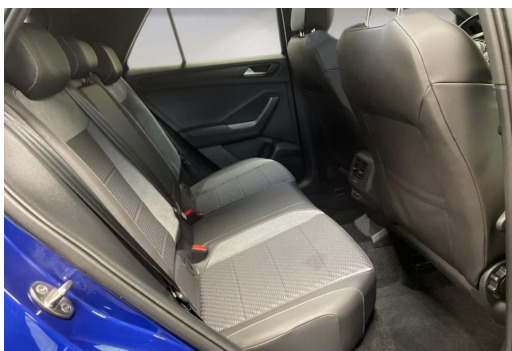

Volkswagen Zentrum Düsseldorf Angebotsnummer: 55128

Ausdruck vom: 27.04.2024

Finanzierungsbeispiel* für diesen Volkswagen T-Roc	
Unser Kaufpreis	31.400,00 €
Vertragslaufzeit	48 Monate
Anzahlung	7.720,00 €
Netto-Darlehensbetrag	23.679,06 €
Sollzinssatz (fest) p.a.	6,78 %
Effektiver Jahreszins	6,99 %
Gesamtdarlehensbetrag	28.946,58 €
Schlussrate	14.893,00 €
48 mtl. Raten a	299,- €

* Ein Angebot über Volkswagen Bank GmbH, Gürtelstr. 31, 38112 Braunschweig, für die Volkswagen-Zentrale Düsseldorf, die Bank mitunterzeichnet. Die Angaben entsprechen ungefähr dem 20. Zeitpunkt nach 6 bis 10% Zinsspanne.

Volkswagen Zentrum Düsseldorf
GOTTFRIED SCHULTZ